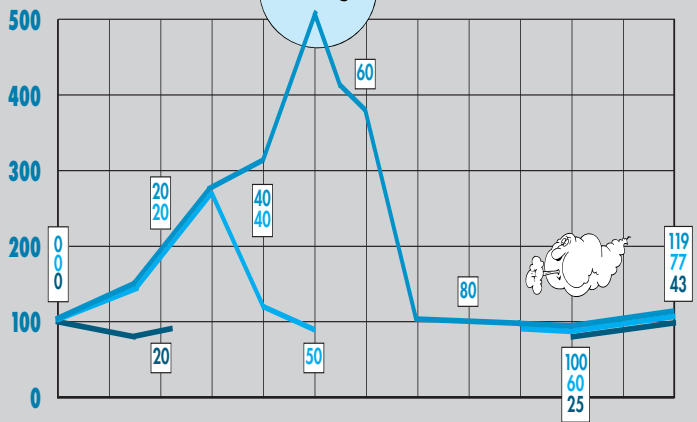

Ober-Ramstadt	29,6
B 426 (Tourteilung)	30,6
Nieder-Modau	34,4
Modau	35,7
Neutsch	38,8
Schmal-Beerbach	43,5
Wurzelbach	43,7
Beedenkirchen	44,5
Brandau	46,5
Neunkirchen	49,8
Neunkirchner Höhe	50,5
KONTROLLE K2	52

Winterkasten	53,3
B 47	55,4
Kolmbach	56,5
Gadernheim	57,8
Lautern	60,4
Reichenbach	61,8
Elmshausen	64,2
Wilmshausen	65,6
Schönberg	66,6
Bensheim	67,8
Schwanheim	74
Fehlheim	75,2
Rodau	77
Hähnlein	79,4
Abzw. Allmendfeld	85,6
Allmendfeld	87,2
B 426	90
KONTROLLE K3	91,2

Abzw. Crumstadt	92,4
Crumstadt	94,6
Phillipshospital	96,1
Goddelau	97,7
Wolfskehlen	100,0
Dornheim	102,9
Berkach	105,7
Büttelborn	107,7
Klein-Gerau	110,3
Worfelden	112,6
Mörfelden (Waldstadion)	118,9

Tour 2: (78 km)

Mörfelden (Waldstadion)	0
Gräfenhausen	6,9
Arheilgen	11,8
Kranichstein	13,9
Darmstadt (Fasanerie)	16,7
Darmstadt (Ostbahnhof)	19,9
Bessunger Forsthaus	24,8
Roßdorf	25,5
KONTROLLE K1	28,5

Ober-Ramstadt	29,6
B 426 (Tourteilung)	30,6
Nieder-Ramstadt	32,9
DA-Eberstadt	38,1
Pfungstadt	42,2
Hahn	46,3

KONTROLLE K3	49,4

Abzw. Crumstadt	50,6
Crumstadt	52,8
Phillipshospital	54,3
Goddelau	55,9
Wolfskehlen	58,2
Dornheim	61,1
Berkach	63,9
Büttelborn	65,9
Klein-Gerau	68,5
Worfelden	70,8
Mörfelden (Waldstadion)	77,1

Tour 3: (43 km)

Mörfelden (Waldstadion)	0
Gräfenhausen	6,9
Weiterstadt	9,7
Büttelborn	15,4
Griesheim	20,8
KONTROLLE K4	22,0

KONTROLLE K3	49,4

Wolfskehlen	23,8
Dornheim	26,7
Berkach	29,8
Büttelborn	31,8
Klein-Gerau	34,4
Worfelden	36,7
Mörfelden (Waldstadion)	43,0